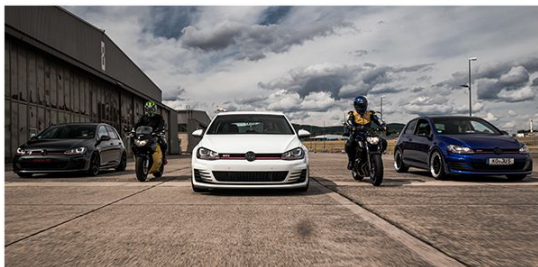

IFP

AUTOMOTIVE
PHOTOGRAPHER

ROLLING SHOTS

PRICE: START AT 150€

LOCATION: 1

PICTURES: 10/150€

TIME: 2H

SHOOTING FINDET IM UMKREIS VON +50KM VOM NÜRBURGRING STATT